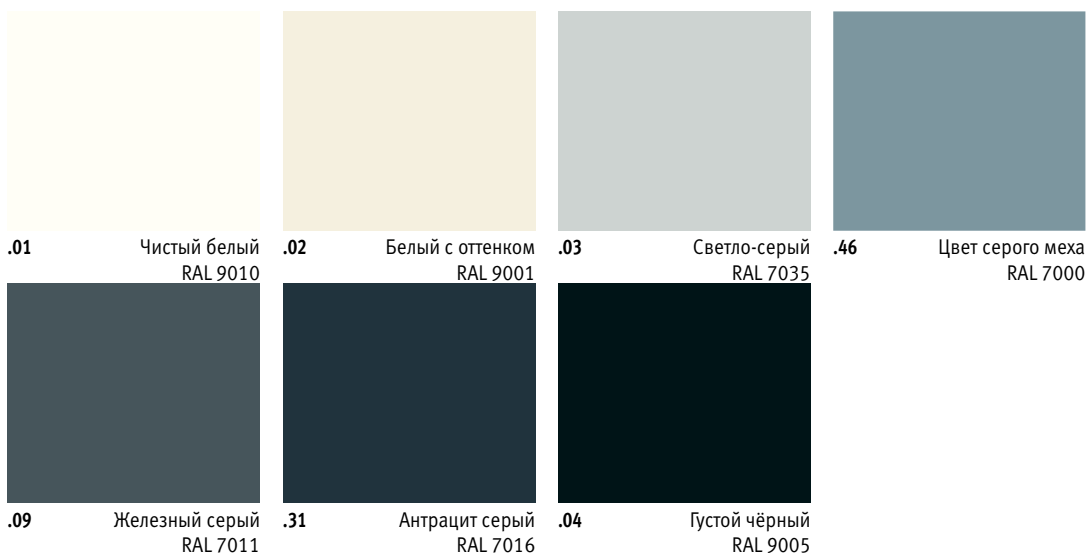

Варианты лакировки доступны в каждом коде, кроме Strada, Linea Plus, Mini, Briza, Vertiga Hybrid и Freedom. Эти приборы недоступны в версиях Code 2xx Glossy и Code 3xx Satin.

Наши решётки и рамы доступны во всех цветах, за исключением песочного серого 001. В местах интенсивного использования (в циркуляционных зонах, например с раздвижными дверьми) износ очевиден и неизбежен.

Эта таблица цветов была составлена с особой тщательностью, тем не менее, возможны незначительные отклонения.

Standard

Код цвета . 33

| В код добавить 1, 2 или 3

Subtle & discrete

Код цвета . xx

| В код добавить 1, 2 или 3

Colours of nature

157 Цвет серого камня

158 Цвет сиенской охры

159 Цвет жёлтого мёда

160 Шоколадный

154 Мягкий серо-розовый

155 Миллениум розовый

111 Огненно-красный RAL 3000

156 Пурпурно-красный RAL 3004

150 Мягкий серо-голубой

151 Сине-голубой RAL 5014

152 Пурпурно-голубой RAL 5010

153 Полуночный синий

147 Мягкий зелёно-бежевый

148 Бледно-зелёный RAL 6021

149 Изумрудный RAL 6001